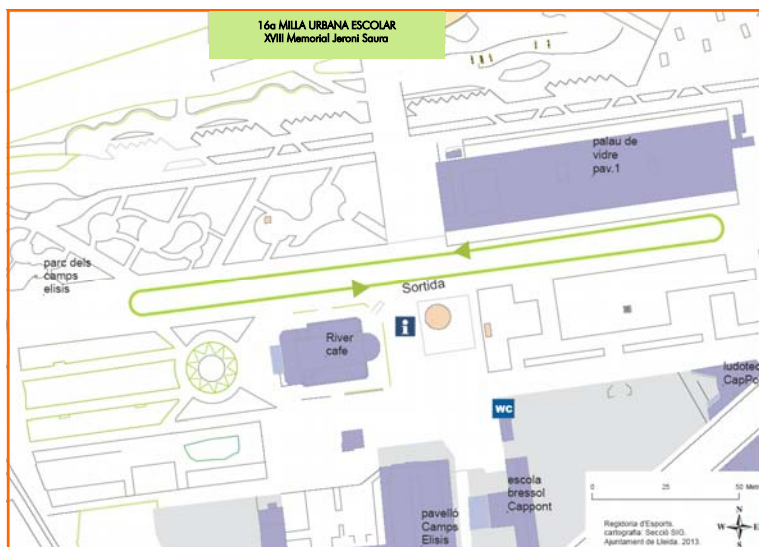

16a Milla Urbana Escolar

XVIII Memorial Jeroni Saura

Dissabte, 17 de maig de 2014
a les 10h als Camps Elisis (Glorieta)

N	CATEGORIES	HORA	VOLTES	METRES
1	Aleví fem. 2n any	10.00h	2	800
2	Aleví masc. 2n any	10.15h	2	800
3	Aleví fem. 1r any	10.30h	2	800
4	Aleví masc. 1r any	10.45h	2	800
ENTREGA DE MEDALLES				
5	Benjamí fem. 2n any	11.15h	1	400
6	Benjamí masc. 2n any	11.25h	1	400
7	Benjamí fem. 1r any	11.35h	1	400
8	Benjamí masc. 1r any	11.45h	1	400
ENTREGA DE MEDALLES				
9	Prebenjamí fem. 2n any	12.15h	1	200
10	Prebenjamí masc. 2n any	12.25h	1	200
11	Prebenjamí fem. 1r any	12.35h	1	200
12	Prebenjamí masc. 1r any	12.45h	1	200
ENTREGA DE MEDALLES				